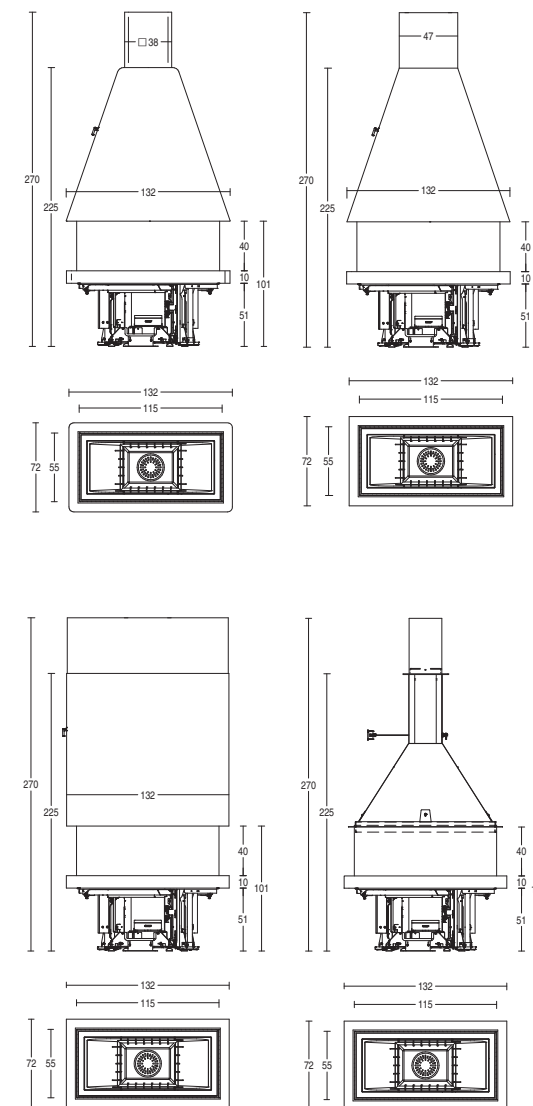

The following hood variants are available: 3 with a steel hood and hood cover, and 1 with a bare hood equipped with a profile for covering in plasterboard.

DATI TECNICI

TECHNICAL DATA

- Peso basamento **kg 125**
Weight basement
- Peso cappa-tecnica estetica **kg 60 - ≥ 120 kg**
Weight hood-hood cover
- Dimensioni L x P x H **cm 132 x 72 x 270**
Dimensions W x D x H
- Scarico fumi di serie **Ø cm 25**
Standard flue outlet

PIAZZETTA

La dimensione di 2,70 m indicata nei disegni tecnici si riferisce alla misura a listino. L'altezza minima necessaria per l'installazione è di 2,50 m. Tubo, supporto e copritubo possono essere forniti per altezze superiori su progetto personalizzato.