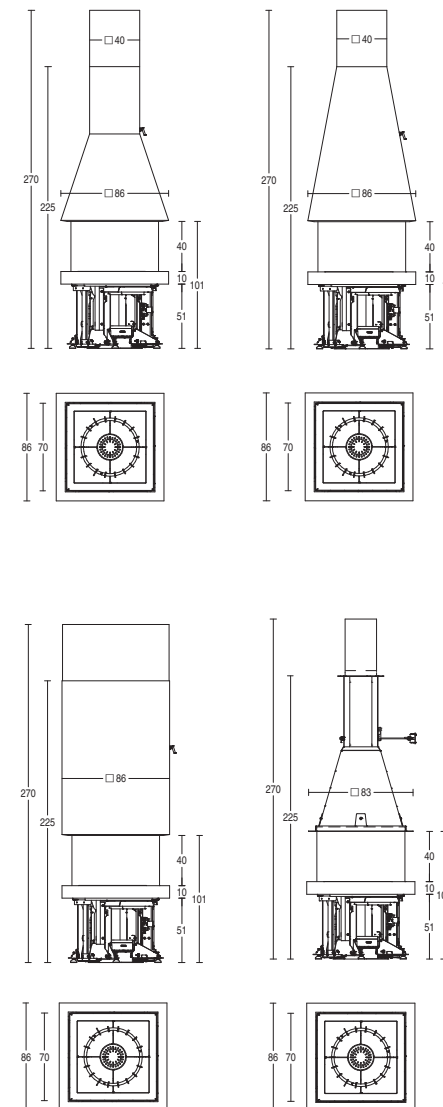

Apertura e chiusura gestita da sensori, per l'apertura totale è sufficiente una singola pressione del pulsante, per la chiusura è necessario mantenere premuto il pulsante.

M360 Q è disponibile in 4 varianti di cappa, in 3 finiture: Nero, Bianco, Cor-ten.

Le varianti sono: 3 con cappa tecnica e controcapa estetica in acciaio e 1 con cappa tecnica provvista di profilo per il rivestimento della stessa in cartongesso.

Firebox with vertical action panoramic glass that retracts completely into the unit's base. The glass motor is button-controlled.

The glass is made in two independently driven sections with separate controls.

The opening/closing action is sensor-controlled; to open the glass completely, simply press the button once, to close it hold the button down.

M360 Q is available with 4 different hoods and 3 finishes: White, Black and Cor-ten.

The following hood variants are available: 3 with a steel hood and hood cover, and 1 with a bare hood equipped with a profile for covering in plasterboard.

DATI TECNICI

TECHNICAL DATA

- **Peso basamento kg 140**
  Weight basement
- **Peso cappa-tecnica estetica kg 50 - ≥ 97 kg**
  Weight hood-hood cover
- **Dimensioni L x P x H cm 86 x 86 x 270**
  Dimensions W x D x H
- **Scarico fumi di serie Ø cm 25**
  Standard flue outlet

RIVESTIMENTI COMPATIBILI CLADDINGS COMPATIBILITY

LUND, OLDEN, TALLINN, KELSO

COLORI - Cappa, copritubo e copribordo
COLOURS - Hood, pipe cover and surround

* I monoblocchi della serie Panoramic sono fabbricati su specifica del committente a seguito di un ordine personalizzato che rende ogni esemplare unico e prestigioso adatto a essere installato in una singola ed identificata opera di costruzione. Sono apparecchi da riscaldamento d'ambiente per scopi specificamente decorativi e diversi dal riscaldamento con il fine di raggiungere e mantenere un determinato comfort termico nel locale di installazione. Rif. REGOLAMENTO (UE) 2015/1186.

* The Panoramic fireboxes are individually manufactured in response to a specific order, which makes each product a unique and prestigious custom-made piece, designed for installation in a single identified construction work. They are local space heaters specified for decorative purposes other than indoor space heating to reach and maintain a certain thermal comfort. Ref. REGULATION (EU) 2015/1186.

La dimensione di 2,70 m indicata nei disegni tecnici si riferisce alla misura a listino. L'altezza minima necessaria per l'installazione è di 2,50 m. Tubo, supporto e copritubo possono essere forniti per altezze superiori su progetto personalizzato.

È disponibile un'ampia gamma di kit per il fissaggio della cappa a soffitto in grado di offrire soluzioni pratiche e funzionali per ogni tipologia di installazione, anche con soluzioni e personalizzazione su misura.

Le schede tecniche per i sistemi standard di fissaggio della cappa sono disponibili contattando l'ufficio Servizio Clienti del Gruppo Piazzetta.

The 2.70 m dimension indicated in the technical drawings is the standard height to which the price list refers. The minimum height required for installation is 2.50 m. The flue tube, mount and flue cover are available for greater heights as custom options.

We offer a wide range of hood ceiling mounting kits to cover every conceivable installation requirement, as well as custom solutions.

Please contact Piazzetta Group Customer Service for the technical specification sheets for making the hood mounting measurements for your installation.