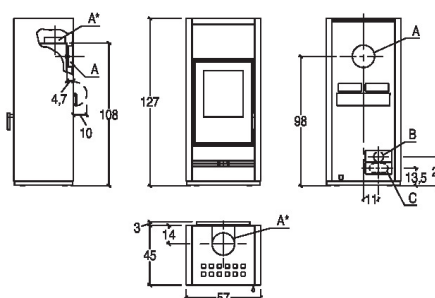

E128 5 STELLE

Estufa con diseño lineal totalmente revestida de acero, con tapa superior de mayólica, que calienta el ambiente por convección natural e irradiación, en color Bianco o Nero Opaco. Boca frontal orientable para la salida del aire caliente. Disponible con sistema BCS y en versión hermética, con toma del aire de combustión del exterior.

DETALLES TÉCNICOS

- Clase de eficiencia energética A+
- Potencia nominal máx. kW 11,0
- Rendimiento potencia nominal % 86,0
- Consumo nominal máx. kg/h 2,9
- Peso kg 208
- Salida de humos de serie Ø cm 15
- Modelo E128

CUBIERTOS

A	B	C
15 cm	7.5 cm	12 cm