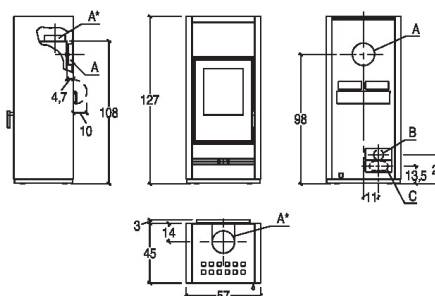

A	B	C
15 cm	7.5 cm	12 cm