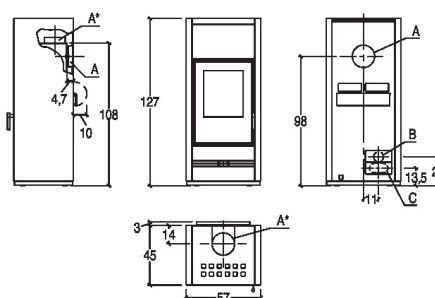

# E128 5 STELLE

Estufa con diseño lineal totalmente revestida de acero, con tapa superior de mayólica, que calienta el ambiente por convección natural e irradiación, en color Bianco o Nero Opaco. Boca frontal orientable para la salida del aire caliente. Disponible con sistema BCS y en versión hermética, con toma del aire de combustión del exterior.&nbsp;

## DETALLES TÉCNICOS

- Clase de eficiencia energética A+
- Potencia nominal máx. kW 11,0
- Rendimiento potencia nominal % 87,4
- Consumo nominal máx. kg/h 2,8
- Peso kg 212
- Salida de humos de serie Ø cm 15
- Modelo E128

## CUBIERTOS

A	B	C
15 cm	7.5 cm	12 cm