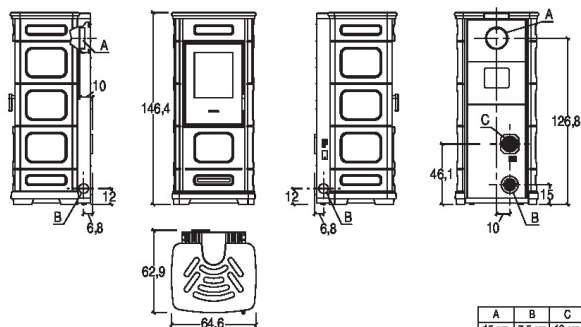

A	B	C
15 cm	7,5 cm	12 cm