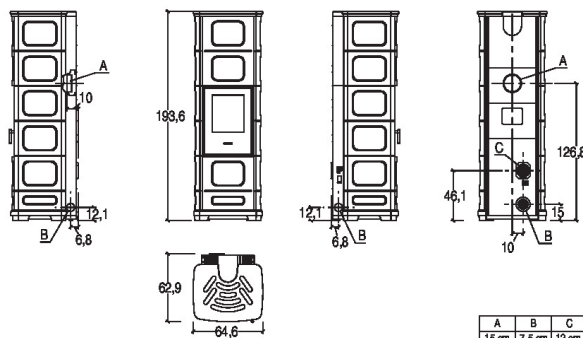

E228 C-H

La estufa de leña y pellet E228 C-H, instalable en Pared - Ángulo y revestida de Majolica, con sus 8,0 KW, es un producto Infinity Plus Line Piazzetta de gran valor. Descubre todas las características del sistema de canalización MultiFuoco System, las Apps, la Gestión a distancia, y mucho más.

DETALLES TÉCNICOS

- Modelo E228 C-H
- Rendimiento potencia nominal % 89,2
- Potencia nominal máx. kW 8,2
- Consumo nominal máx. kg/h 2,2
- Medidas P cm 63
- Medidas L cm 64,6
- Medidas H cm 193,6
- Peso kg 320
- Peso de la estufa con HSS kg 543

CUBIERTOS

A	B	C
15 cm	7.5 cm	12 cm