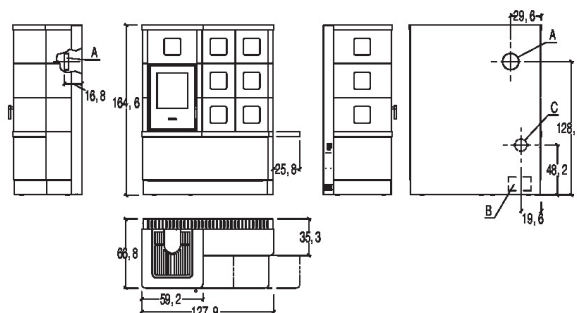

DÉTAILS TECHNIQUES

- Modèle E228 K
- Rendement puissance nominale % 88,0
- Rendement puissance min % 90,3
- Puissance nominale max kW 8,2
- Puissance nominale min kW 4,1
- Consommation nominale max kg/h 1,9
- Consommation nominale min kg/h 0,9
- Dimensions P cm 66,8
- Dimensions L cm 128,2
- Dimensions H cm 164,6
- Poids kg 406
- Poids du poêle avec HSS kg 494

COUVERTURES

A	B	C
15 cm	7,5 cm	12 cm