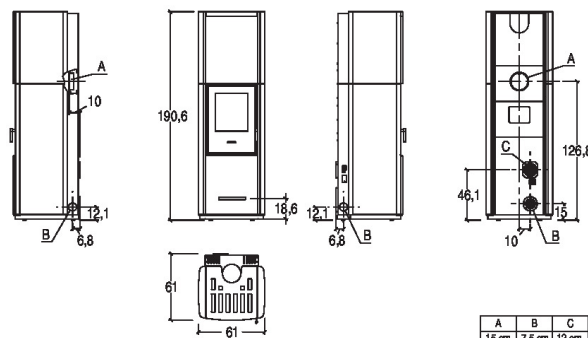

E228 M-H

La estufa de leña y pellet E228 C-M, instalable en Pared - Ángulo y revestida de Majolica, con sus 8,0 KW y clase energética - es un producto Infinity Plus Line Piazzetta de gran valor. Descubre todas las características del sistema de canalización MultiFuoco System, las Apps, la Gestión a distancia, y mucho más.

DETALLES TÉCNICOS

- Modelo E228 M-H
- Rendimiento potencia nominal % 89,2
- Potencia nominal máx. kW 8,2
- Consumo nominal máx. kg/h 2,2
- Medidas P cm 61
- Medidas L cm 61
- Medidas H cm 190,6
- Peso kg 325
- Peso de la estufa con HSS kg 548

CUBIERTOS

A	B	C
15 cm	7,5 cm	12 cm