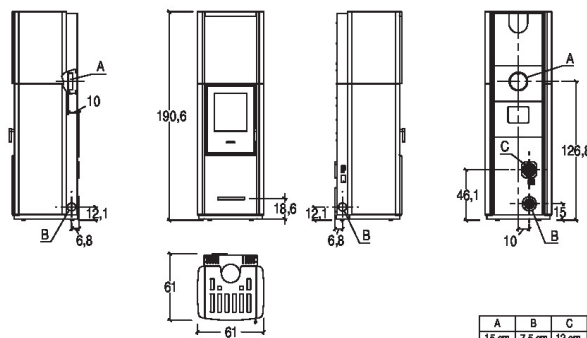

DÉTAILS TECHNIQUES

- Modèle E228 M-H
- Rendement puissance nominale % 88,0
- Rendement puissance min % 90,3
- Puissance nominale max kW 8,2
- Puissance nominale min kW 4,1
- Consommation nominale max kg/h 1,9
- Consommation nominale min kg/h 0,9
- Dimensions P cm 61
- Dimensions L cm 61
- Dimensions H cm 190,6
- Poids kg 325
- Poids du poêle avec HSS kg 548

COUVERTURES

A	B	C
15 cm	7,5 cm	12 cm