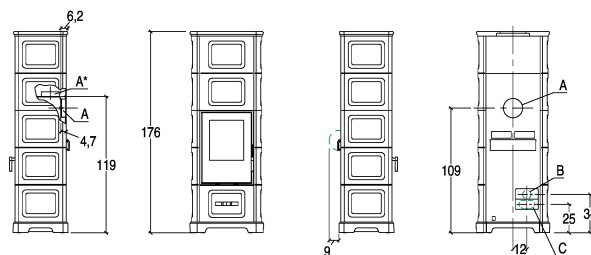

A	B	C
15 cm	7.5 cm	12 cm