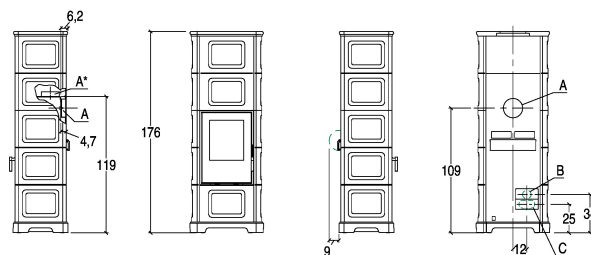

A	B	C
15 cm	7.5 cm	12 cm