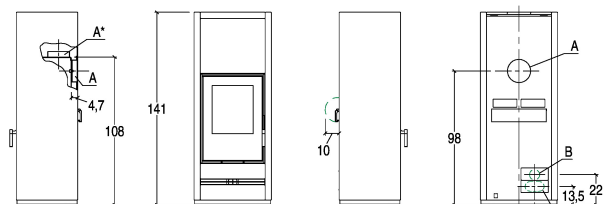

DETALLES TÉCNICOS

- Clase de eficiencia energética A+
- Potencia nominal máx. kW 11,0
- Rendimiento potencia nominal % 86,0
- Consumo nominal máx. kg/h 2,9
- Peso kg 250
- Peso de la estufa con HSS kg 337
- Salida de humos de serie Ø cm 15
- Modelo E928 M

CUBIERTOS

A	B	C
15 cm	7.5 cm	12 cm