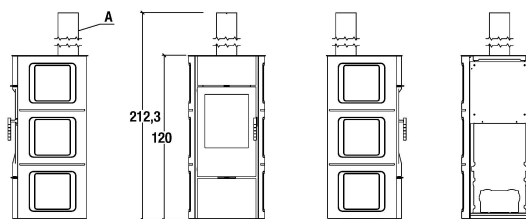

E530 C 5 STELLE

Un poêle avec design simple et moderne, apprécié pour sa géométrie. Sa structure élégante se caractérise par des lignes épurées. Son habillage en majolique apporte une touche de sophistication à son environnement.

CARACTÉRISTIQUES GÉNÉRALES

- Chauffage: Multifuoco System® avec 4 niveaux de vitesse, en option. Air chaud canalisable / Heat Extender System, en option / Convection naturelle
- Ventilation frontale: bouche
- Revêtement: faïence
- Monobloc: acier
- Foyer: Skamolex
- Déflecteur fumées/Brasier: Skamolex/fonte
- Porte/Poignée: fonte avec verre céramique résistant à 750 °C / acier
- Tiroir à cendres amovible: oui
- Évacuation des fumées de série position: supérieure
- Air primaire et secondaire: réglable
- Nettoyage de la vitre: flux d'air continu
- Aspirateur de cendres: en option
- Heat Extender System: en option
- Installation: mural - d'angle

DÉTAILS TECHNIQUES

- Classe énergétique A+
- Puissance nominale max kW 8,5
- Rendement puissance nominale % 89,7
- Consommation nominale max kg/h 2,19
- Poids kg 168
- Poids du poêle avec HSS kg 199
- Évacuation des fumées de série Ø cm 15
- Modèle E530 C

COUVERTURES

A
15 cm