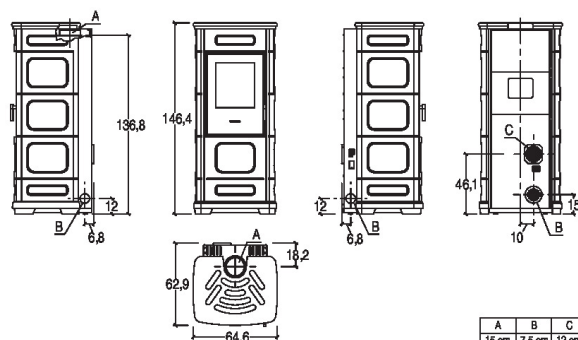

A	B	C
15 cm	7,5 cm	12 cm