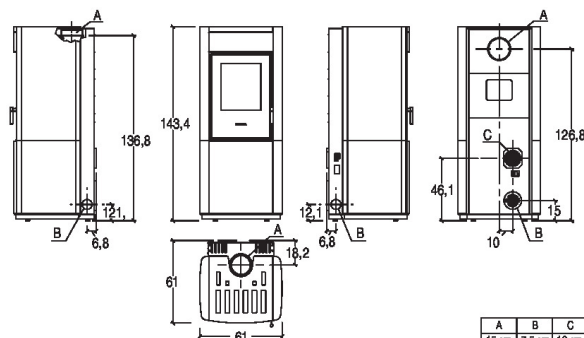

# E228 M 5 STELLE

Der Holz- und Pelletofen E228 M, für Wand- oder Eckaufstellung und mit Verkleidung aus ist mit - kW und Energieklasse ein hochwertiges Produkt der Infinity Plus Line von Piazzetta. Erfahren Sie mehr über das Kanalsystem Multifuoco System, die App, die Fernverwaltung und viele weitere Funktionen.

## TECHNISCHE DETAILS

- Modell E228 M
- Wirkungsgrad bei Nennleistung % 85,7
- Nennwärmeleistung max. kW 8,0
- Nennverbrauch max. kg/h 2,24
- Abmessungen B cm 61
- Abmessungen L cm 61
- Abmessungen H cm 143,4
- Gewicht kg 315

## ABDECKUNGEN

A	B	C
15 cm	7,5 cm	12 cm