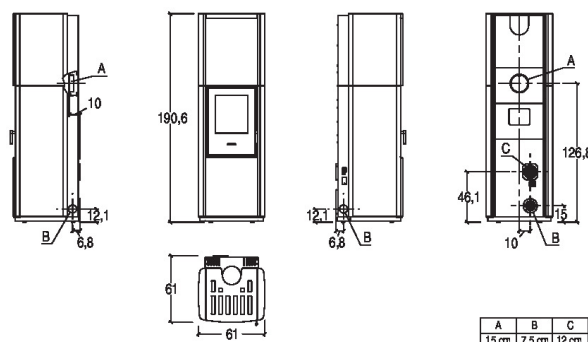

E228 M-H 5

STELLE

Der Holz- und Pelletofen E228 M-H, für Wand- oder Eckaufstellung und mit Verkleidung aus ist mit 8,0 kW und Energieklasse ein hochwertiges Produkt der Infinity Plus Line von Piazzetta. Erfahren Sie mehr über das Kanalsystem Multifuoco System, die App, die Fernverwaltung und viele weitere Funktionen.

TECHNISCHE DETAILS

- Modell E228 M-H
- Wirkungsgrad bei Nennleistung % 88,0
- Wirkungsgrad bei Mindestleistung % 90,3
- Nennwärmeleistung max. kW 8,2
- Nennwärmeleistung min. kW 4,1
- Nennverbrauch max. kg/h 1,9
- Nennverbrauch min. kg/h 0,9
- Abmessungen B cm 61
- Abmessungen L cm 61
- Abmessungen H cm 190,6
- Gewicht kg 325
- Gewicht Ofen mit HSS kg 548

ABDECKUNGEN

A	B	C
15 cm	7,5 cm	12 cm