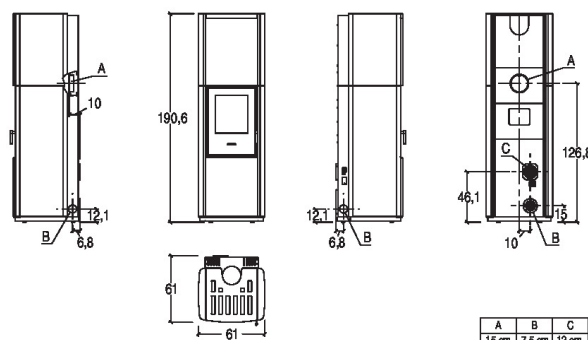

DÉTAILS TECHNIQUES

- Modèle E228 M-H
- Rendement puissance nominale % 88,0
- Rendement puissance min % 90,3
- Puissance nominale max kW 8,2
- Puissance nominale min kW 4,1
- Consommation nominale max kg/h 1,9
- Consommation nominale min kg/h 0,9
- Dimensions P cm 61
- Dimensions L cm 61
- Dimensions H cm 190,6
- Poids kg 325
- Poids du poêle avec HSS kg 548

COUVERTURES

A	B	C
15 cm	7,5 cm	12 cm