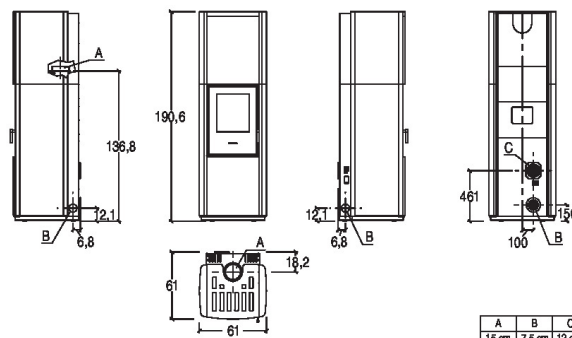

# E228 M-H 5 STELLE

Der Holz- und Pelletofen E228 M-H, für Wand- oder Eckaufstellung und mit Verkleidung aus ist mit 8,0 kW und Energieklasse ein hochwertiges Produkt der Infinity Plus Line von Piazzetta. Erfahren Sie mehr über das Kanalsystem Multifuoco System, die App, die Fernverwaltung und viele weitere Funktionen.

## TECHNISCHE DETAILS

- Modell E228 M-H
- Wirkungsgrad bei Nennleistung % 87,0
- Wirkungsgrad bei Mindestleistung % 85,1
- Nennwärmeleistung max. kW 8,0
- Nennwärmeleistung min. kW 3,9
- Nennverbrauch max. kg/h 1,8
- Nennverbrauch min. kg/h 0,9
- Abmessungen B cm 61
- Abmessungen L cm 61
- Abmessungen H cm 190,6
- Gewicht kg 325
- Gewicht Ofen mit HSS kg 548

## ABDECKUNGEN

A	B	C
15 cm	7,5 cm	12 cm