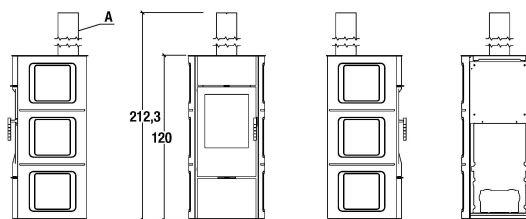

E530 C 5 STELLE

Un poêle avec design simple et moderne, apprécié pour sa géométrie. Sa structure élégante se caractérise par des lignes épurées. Son habillage en majolique apporte une touche de sophistication à son environnement.

CARACTÉRISTIQUES GÉNÉRALES

- Chauffage: Multifuoco System® avec 4 niveaux de vitesse, en option. Air chaud canalisable / Heat Extender System, en option / Convection naturelle
- Ventilation frontale: bouche
- Revêtement: faïence
- Monobloc: acier
- Foyer: Skamolex
- Déflecteur fumées/Brasier: Skamolex/fonte
- Porte/Poignée: fonte avec verre céramique résistant à 750 °C / acier
- Tiroir à cendres amovible: oui
- Évacuation des fumées de série position: supérieure
- Air primaire et secondaire: réglable
- Nettoyage de la vitre: flux d'air continu
- Aspirateur de cendres: en option
- Heat Extender System: en option
- Installation: mural - d'angle

DÉTAILS TECHNIQUES

- Classe énergétique A+ (G → A++)
- Puissance nominale max kW 8,5
- Rendement puissance nominale % 89,7
- Consommation nominale max kg/h 2,19
- Poids kg 168
- Poids du poêle avec HSS kg 199
- Évacuation des fumées de série Ø cm 15
- Modèle E530 C

COUVERTURES

A
15 cm