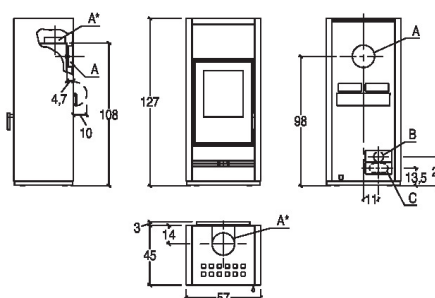

# E128 5 STELLE

Estufa con diseño lineal totalmente revestida de acero, con tapa superior de mayólica, que calienta el ambiente por convección natural e irradiación, en color Bianco o Nero Opaco. Boca frontal orientable para la salida del aire caliente. Disponible con sistema BCS y en versión hermética, con toma del aire de combustión del exterior.&nbsp;

## DETALLES TÉCNICOS

- Clase de eficiencia energética A+ (G → A++)
- Potencia nominal máx. kW 11,0
- Rendimiento potencia nominal % 87,4
- Consumo nominal máx. kg/h 2,8
- Peso kg 212
- Salida de humos de serie Ø mm 15
- Modelo E128

## CUBIERTOS

A	B	C
15 cm	7.5 cm	12 cm