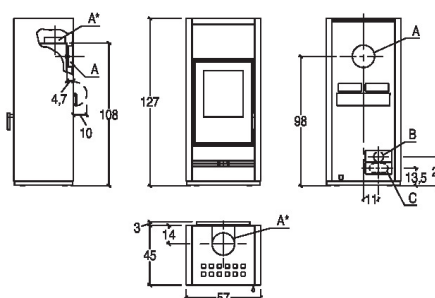

E128 5 STELLE

Estufa con diseño lineal totalmente revestida de acero, con tapa superior de mayólica, que calienta el ambiente por convección natural e irradiación, en color Bianco o Nero Opaco. Boca frontal orientable para la salida del aire caliente. Disponible con sistema BCS y en versión hermética, con toma del aire de combustión del exterior.

DETALLES TÉCNICOS

- Clase de eficiencia energética A+ (G → A++)
- Potencia nominal máx. kW 11,0
- Rendimiento potencia nominal % 87,4
- Consumo nominal máx. kg/h 2,8
- Peso kg 212
- Salida de humos de serie Ø mm 15
- Modelo E128

CUBIERTOS

A	B	C
15 cm	7.5 cm	12 cm