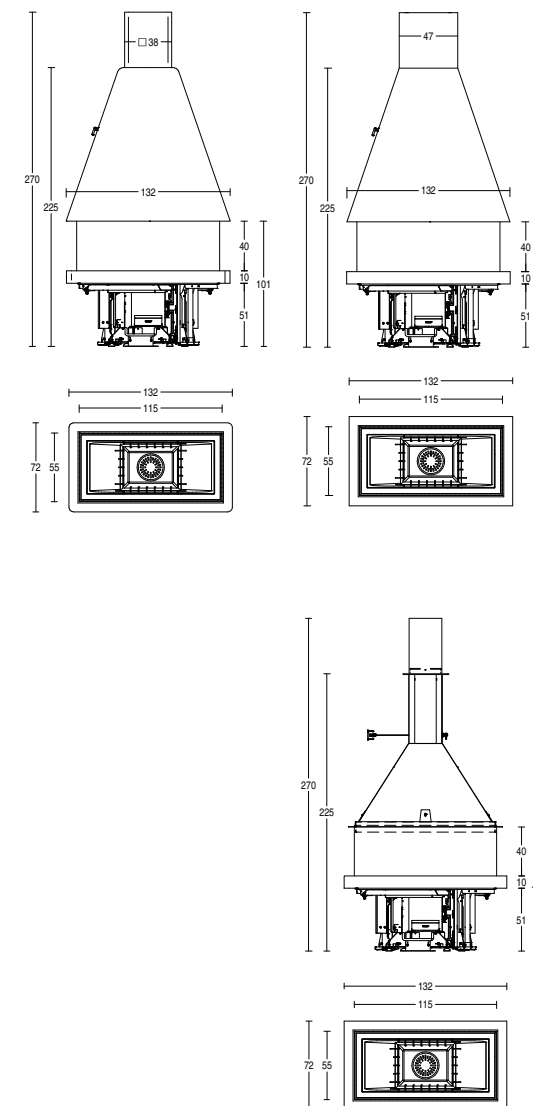

#### TECHNICAL DATA

- **Peso basamento kg 125**  
Weight basement
- **Peso cappa-tecnica estetica kg 60 - ≥ 120 kg**  
Weight hood-hood cover
- **Dimensioni L x P x H cm 132 x 72 x 270**  
Dimensions W x D x H
- **Scarico fumi di serie Ø cm 25**  
Standard flue outlet

PIAZZETTA

La dimensione di 2,70 m indicata nei disegni tecnici si riferisce alla misura a listino. L'altezza minima necessaria per l'installazione è di 2,50 m. Tubo, supporto e copritubo possono essere forniti per altezze superiori su progetto personalizzato.