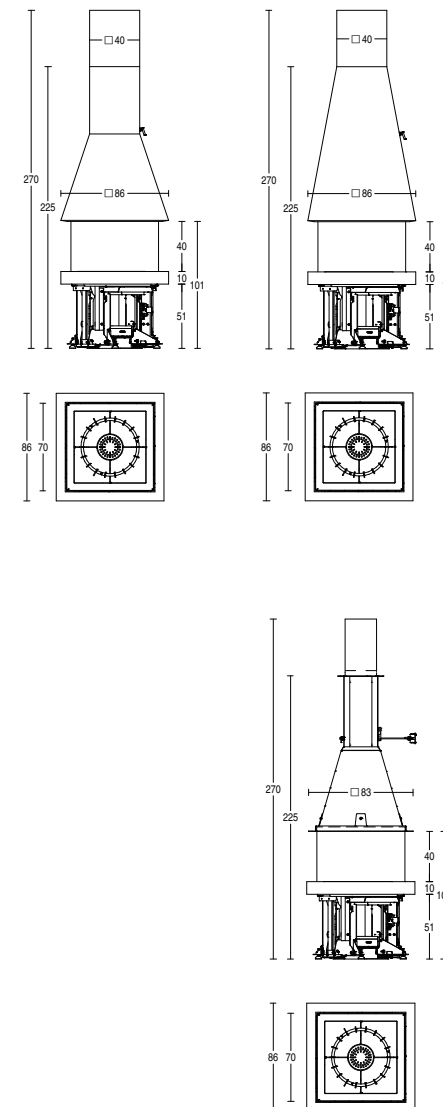

Apertura e chiusura gestita da sensori, per l'apertura totale è sufficiente una singola pressione del pulsante, per la chiusura è necessario mantenere premuto il pulsante.

M360 Q è disponibile in 4 varianti di cappa, in 3 finiture: Nero, Bianco, Cor-ten.

Le varianti sono: 3 con cappa tecnica e controcapa estetica in acciaio e 1 con cappa tecnica provvista di profilo per il rivestimento della stessa in cartongesso.

Firebox with vertical action panoramic glass that retracts completely into the unit's base. The glass motor is button-controlled.

The glass is made in two independently driven sections with separate controls.

The opening/closing action is sensor-controlled; to open the glass completely, simply press the button once, to close it hold the button down.

M360 Q is available with 4 different hoods and 3 finishes: White, Black and Cor-ten.

The following hood variants are available: 3 with a steel hood and hood cover, and 1 with a bare hood equipped with a profile for covering in plasterboard.

DATI TECNICI

TECHNICAL DATA

- **Peso basamento kg 140**
  Weight basement
- **Peso cappa-tecnica estetica kg 50 - ≥ 97 kg**
  Weight hood-hood cover
- **Dimensioni L x P x H cm 86 x 86 x 270**
  Dimensions W x D x H
- **Scarico fumi di serie Ø cm 25**
  Standard flue outlet

RIVESTIMENTI COMPATIBILI

CLADDINGS COMPATIBILITY

LUND, OLDEN, TALLINN, KELSO

COLORI - Cappa, copritubo e copribordo

COLOURS - Hood, pipe cover and surround

* I monoblocchi della serie Panoramic sono fabbricati su specifica del committente a seguito di un ordine personalizzato che rende ogni esemplare unico e prestigioso adatto a essere installato in una singola ed identificata opera di costruzione. Sono apparecchi da riscaldamento d'ambiente per scopi specificamente decorativi e diversi dal riscaldamento con il fine di raggiungere e mantenere un determinato comfort termico nel locale di installazione. Rif. REGOLAMENTO (UE) 2015/1186.

* The Panoramic fireboxes are individually manufactured in response to a specific order, which makes each product a unique and prestigious custom-made piece, designed for installation in a single identified construction work. They are local space heaters specified for decorative purposes other than indoor space heating to reach and maintain a certain thermal comfort. Ref. REGULATION (EU) 2015/1186.

La dimensione di 2,70 m indicata nei disegni tecnici si riferisce alla misura a listino. L'altezza minima necessaria per l'installazione è di 2,50 m. Tubo, supporto e copritubo possono essere forniti per altezze superiori su progetto personalizzato.

È disponibile un'ampia gamma di kit per il fissaggio della cappa a soffitto in grado di offrire soluzioni pratiche e funzionali per ogni tipologia di installazione, anche con soluzioni e personalizzazione su misura.

Le schede tecniche per i sistemi standard di fissaggio della cappa sono disponibili contattando l'ufficio Servizio Clienti del Gruppo Piazzetta.

The 2.70 m dimension indicated in the technical drawings is the standard height to which the price list refers. The minimum height required for installation is 2.50 m. The flue tube, mount and flue cover are available for greater heights as custom options.

We offer a wide range of hood ceiling mounting kits to cover every conceivable installation requirement, as well as custom solutions.

Please contact Piazzetta Group Customer Service for the technical specification sheets for making the hood mounting measurements for your installation.