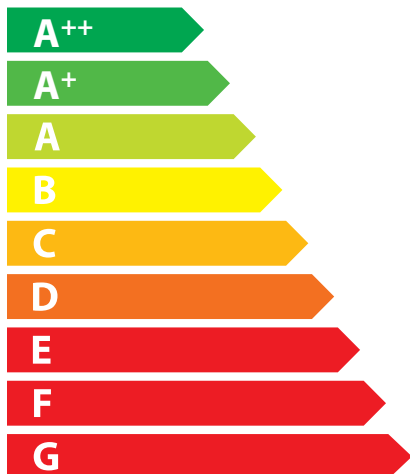

ENERG

енергия · ενεργεια

PIAZZETTA

E228 A

(SH140-W-09)

8,0
kW

ENERGIA · ЕНЕРГИЯ · ΕΝΕΡΓΕΙΑ · ENERGIJA · ENERGY · ENERGIE · ENERGI

2015/1186